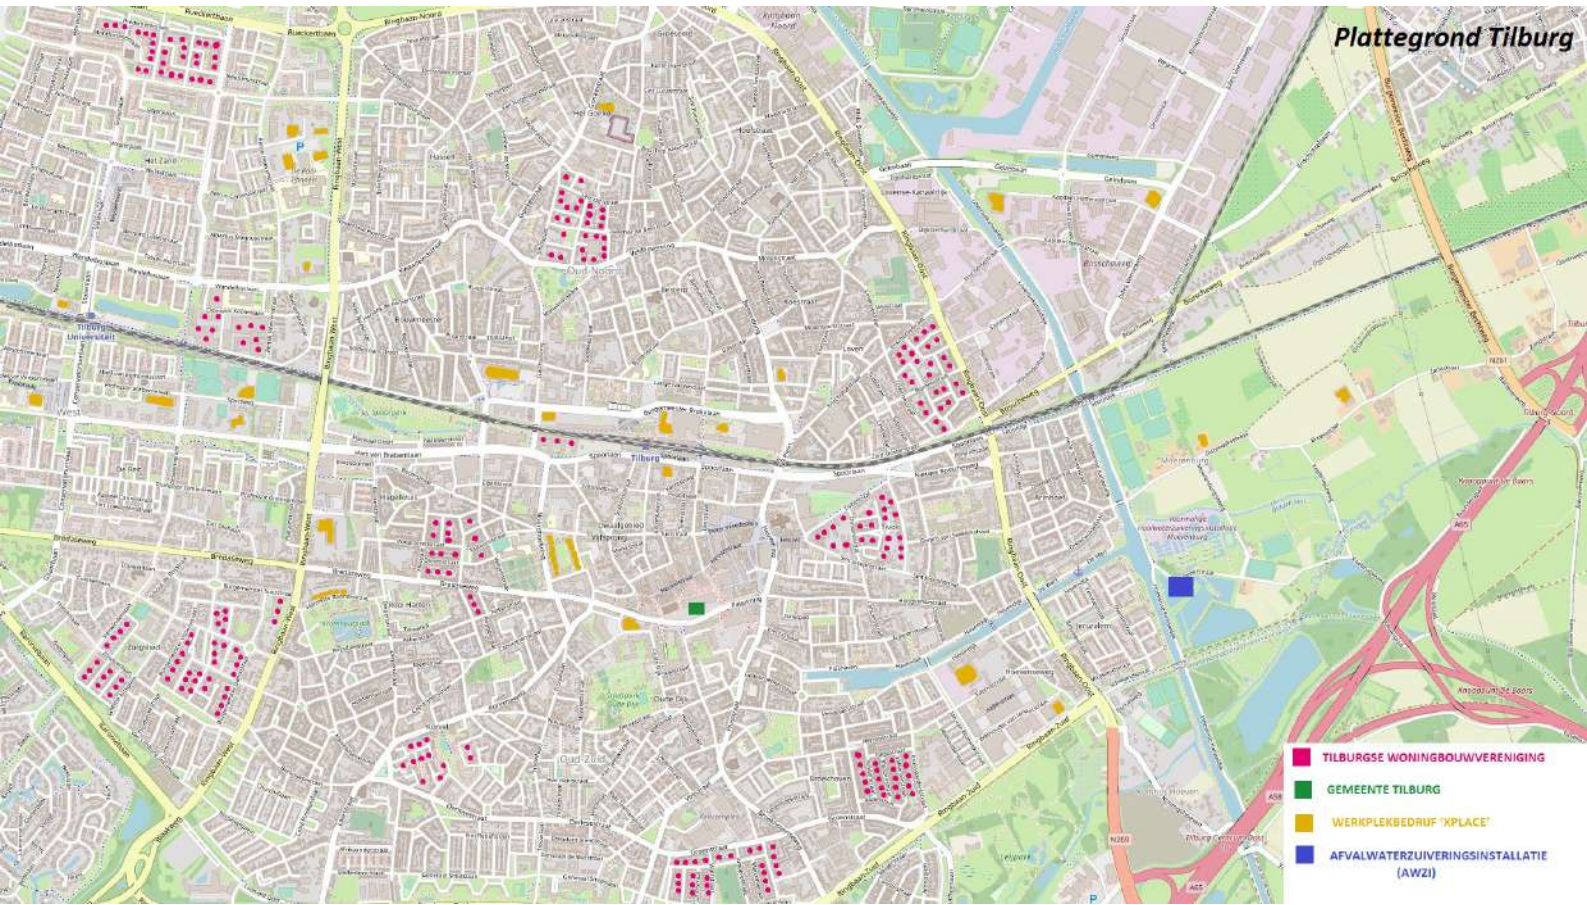

Plattegrond Tilburg

- TILBURGSE WONINGBOUWVERENIGING**
- GEMEENTE TILBURG**
- WERKPLEKBEDRIJF 'XPLACE'**
- AFVALWATERZUIVERINGSINSTALLATIE (AWZI)**