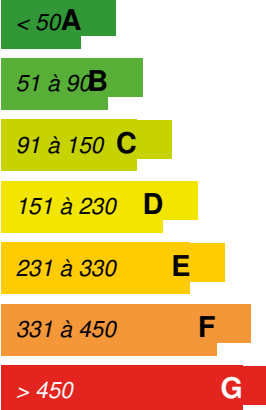

/ 🕒 2017-06-16 08:29:43 / China / 👁 4416 / 🇨🇳 CN

127.71 kWhpe/m<sup>2</sup>.

( : )

: 50m

: 2015

: 2016

1- : 230000 ,

: [Cfa] -

: 189 073 m<sup>2</sup> Other

/ : 1 500 000 000 ¥

/m<sup>2</sup> : 7933.44 ¥/ m<sup>2</sup>

:

:

MOMA	56262m <sup>2</sup>	183014m <sup>2</sup>	140656m <sup>2</sup>	42358m <sup>2</sup>		
89883m <sup>2</sup>	43008m <sup>2</sup>			62.5%		
				5656m <sup>3</sup>	4.32%	

:

01084407008

<http://www.modernland.hk/>

: 127,71 kWhpe/m<sup>2</sup>.

: 161,04 kWhpe/m<sup>2</sup>.

:  
:  
49.4%    15.5%    35.1%

U : 0,44 W.m<sup>-2</sup>.K<sup>-1</sup>

:  
62.5%