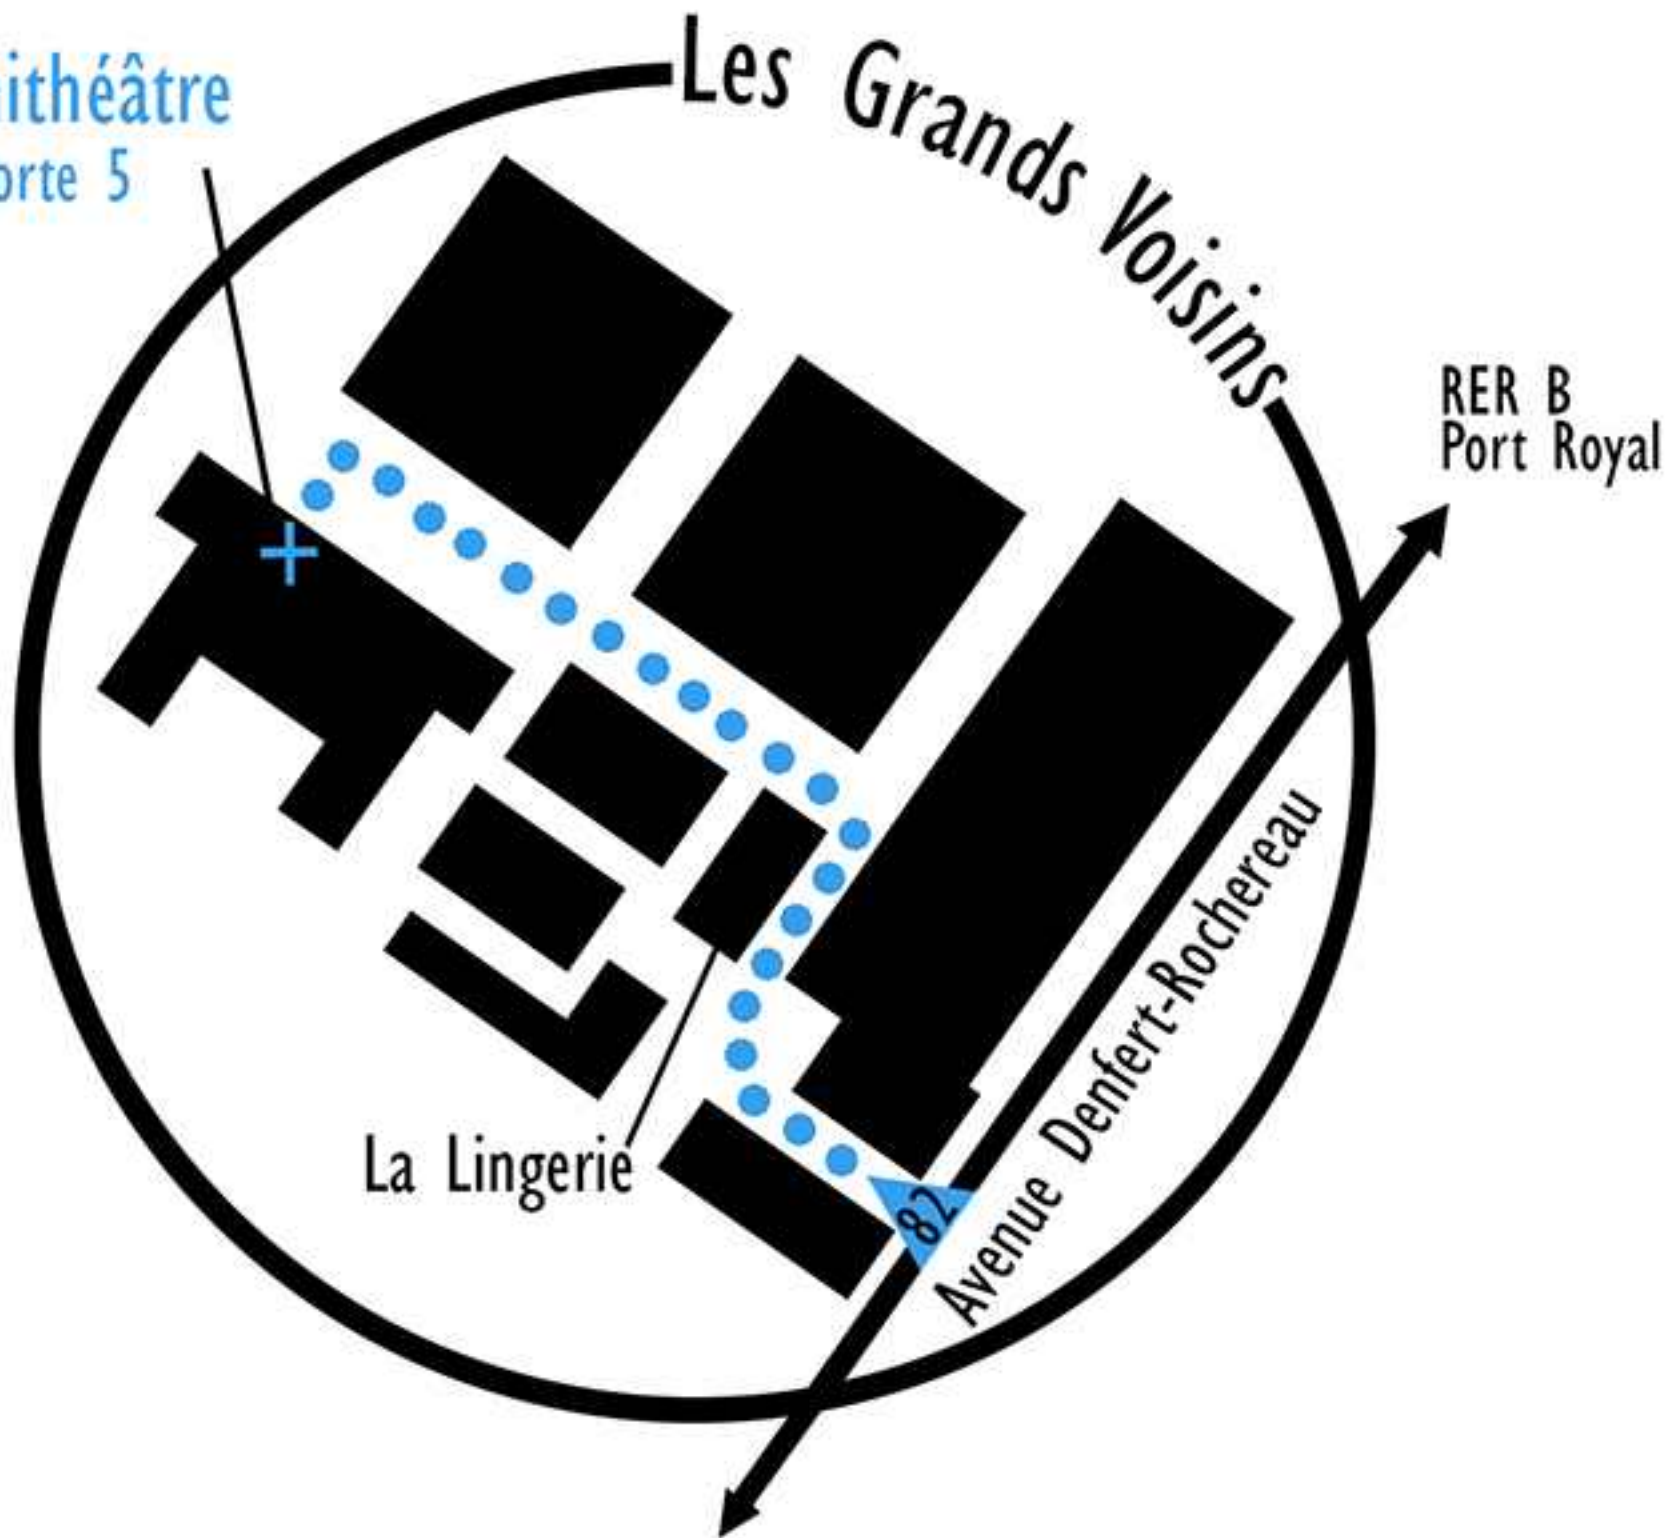

L'Amphithéâtre
Lelong Porte 5

PARIS 75014

Metro Denfert-Rochereau